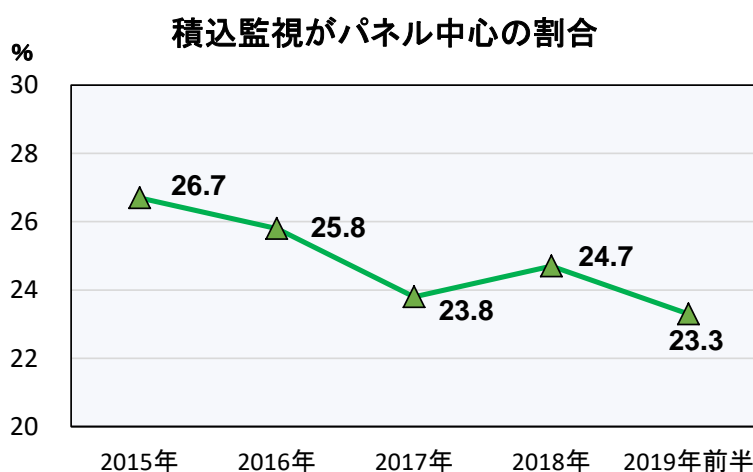

2019年7月18日

2019年上半期パトロール結果

昭和四日市石油(株)四日市製油所
陸運安全協会

1. はじめに

2019年上半期のパトロール結果を以下にまとめた。

2. 指差呼称の実践状況

指差呼称の実践は、2016年以降改善したが、頭打ちの状態となっている。

【指差呼称が全くなし】と【指差（声）のみ】の合計が19%もあり、ここを改善しないと全体の改善は図れない。

パトロールチェック項目別の評価

2018年1月から6月のパトロール件数は、270件であった。

パトロール個別項目では、積込み時の【監視でパネル中心】が23.3%と多い。改善を働きかけていく必要がある。

積込み時の監視では、2016年以降少し改善はしたが、毎回のパトロールで指摘があり、緊急時に迅速な対応を行うためにも、各社でさらに、改善に取り組んで頂きたい。

積込作業の模範作業例は、陸運安全協力会のHPに掲載されているので、各社に再度確認と乗務員への周知をお願いします。