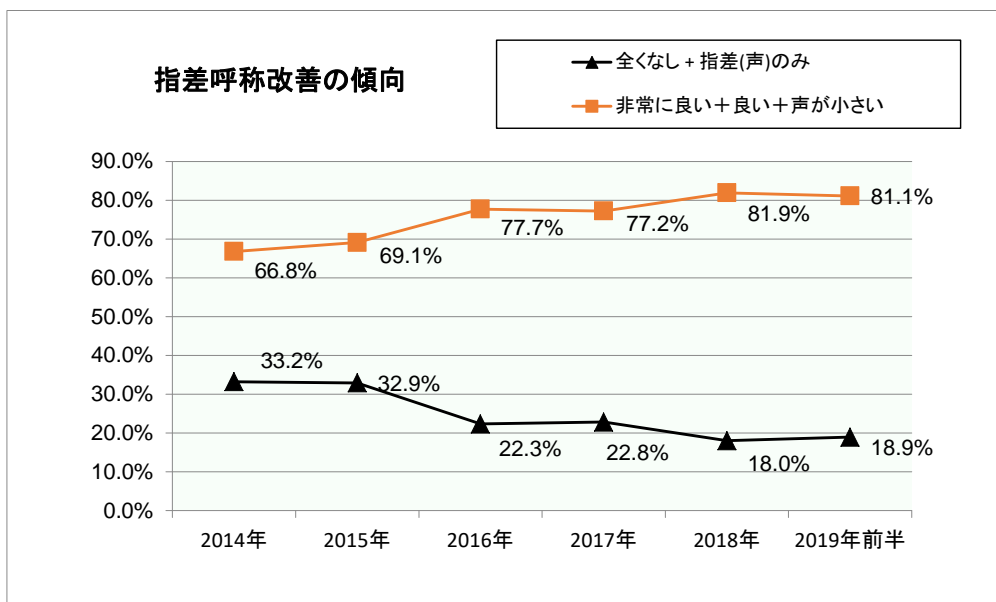

2019年7月18日

2019年上半期パトロール結果

昭和四日市石油(株)四日市製油所
陸運安全協会

1. はじめに

2019年上半期のパトロール結果を以下にまとめた。

2. 指差呼称の実践状況

指差呼称の実践は、2016年以降改善したが、頭打ちの状態となっている。

【指差呼称が全くなし】と【指差（声）のみ】の合計が19%もあり、ここを改善しないと全体の改善は図れない。

パトロールチェック項目別の評価

2018年1月から6月のパトロール件数は、270件であった。

パトロール個別項目では、積込み時の【監視でパネル中心】が23.3%と多い。改善を働きかけていく必要がある。

積込み時の監視では、2016年以降少し改善はしたが、毎回のパトロールで指摘があり、緊急時に迅速な対応を行うためにも、各社でさらに、改善に取り組んで頂きたい。

積込作業の模範作業例は、陸運安全協力会のHPに掲載されているので、各社に再度確認と乗務員への周知をお願いします。