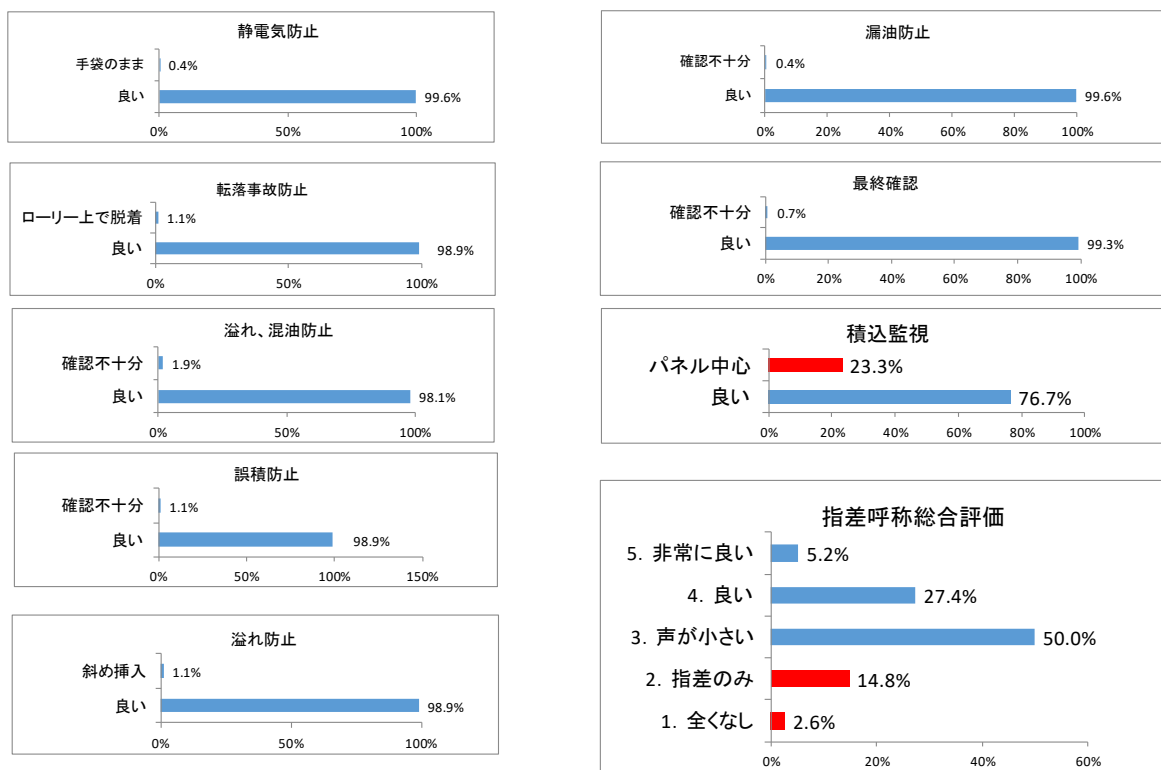

2019年7月18日

2019年上半期パトロール結果

昭和四日市石油(株)四日市製油所
陸運安全協会

1. はじめに

2019年上半期のパトロール結果を以下にまとめた。

2. 指差呼称の実践状況

指差呼称の実践は、2016年以降改善したが、頭打ちの状態となっている。

【指差呼称が全くなし】と【指差（声）のみ】の合計が19%もあり、ここを改善しないと全体の改善は図れない。

パトロールチェック項目別の評価

2018年1月から6月のパトロール件数は、270件であった。

パトロール個別項目では、積込み時の【監視でパネル中心】が23.3%と多い。改善を働きかけていく必要がある。

積込み時の監視では、2016年以降少し改善はしたが、毎回のパトロールで指摘があり、緊急時に迅速な対応を行うためにも、各社でさらに、改善に取り組んで頂きたい。

積込作業の模範作業例は、陸運安全協力会のHPに掲載されているので、各社に再度確認と乗務員への周知をお願いします。

http://www.rikuun.info/video/tumikomi_sagyou.mp4

スマートフォンからも確認できます。

3. パトロール結果会社別ランキング

2019年1月から6月までの上半期で同一会社5台以上パトロール件数のあった会社別のランキングは以下のとおりである。

4. パトロール出席率 会社ランキング

パトロール出席状況は以下の通りであり、出席率の良い会社とそうでない会社に分化している。