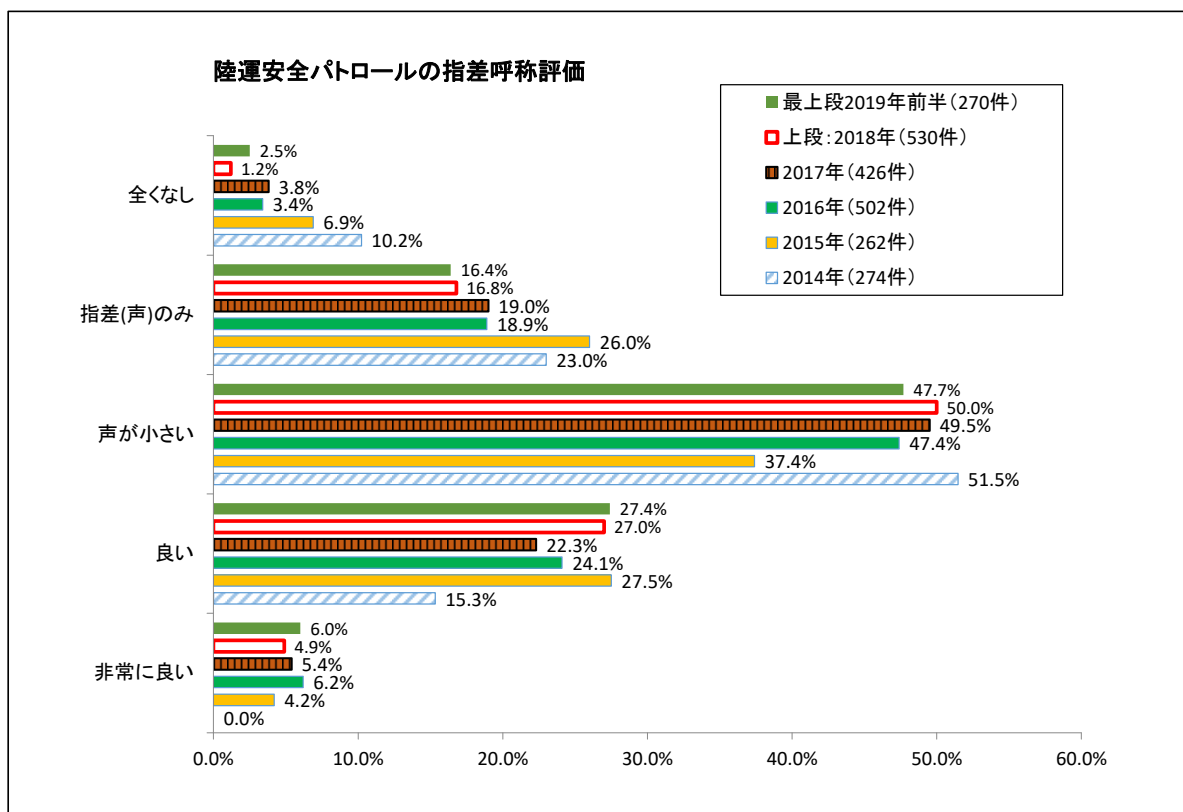

2019年7月18日

2019年上半期パトロール結果

昭和四日市石油(株)四日市製油所
陸運安全協会

1. はじめに

2019年上半期のパトロール結果を以下にまとめた。

2. 指差呼称の実践状況

指差呼称の実践は、2016年以降改善したが、頭打ちの状態となっている。

【指差呼称が全くなし】と【指差（声）のみ】の合計が19%もあり、ここを改善しないと全体の改善は図れない。

パトロールチェック項目別の評価

2018年1月から6月のパトロール件数は、270件であった。

パトロール個別項目では、積込み時の【監視でパネル中心】が23.3%と多い。改善を働きかけていく必要がある。

積込み時の監視では、2016年以降少し改善はしたが、毎回のパトロールで指摘があり、緊急時に迅速な対応を行うためにも、各社でさらに、改善に取り組んで頂きたい。

積込作業の模範作業例は、陸運安全協力会のHPに掲載されているので、各社に再度確認と乗務員への周知をお願いします。

http://www.rikuun.info/video/tumikomi_sagyou.mp4

スマートフォンからも確認できます。

3. パトロール結果会社別ランキング

2019年1月から6月までの上半期で同一会社5台以上パトロール件数のあった会社別のランキングは以下のとおりである。

4. パトロール出席率 会社ランキング

パトロール出席状況は以下の通りであり、出席率の良い会社とそうでない会社に分化している。