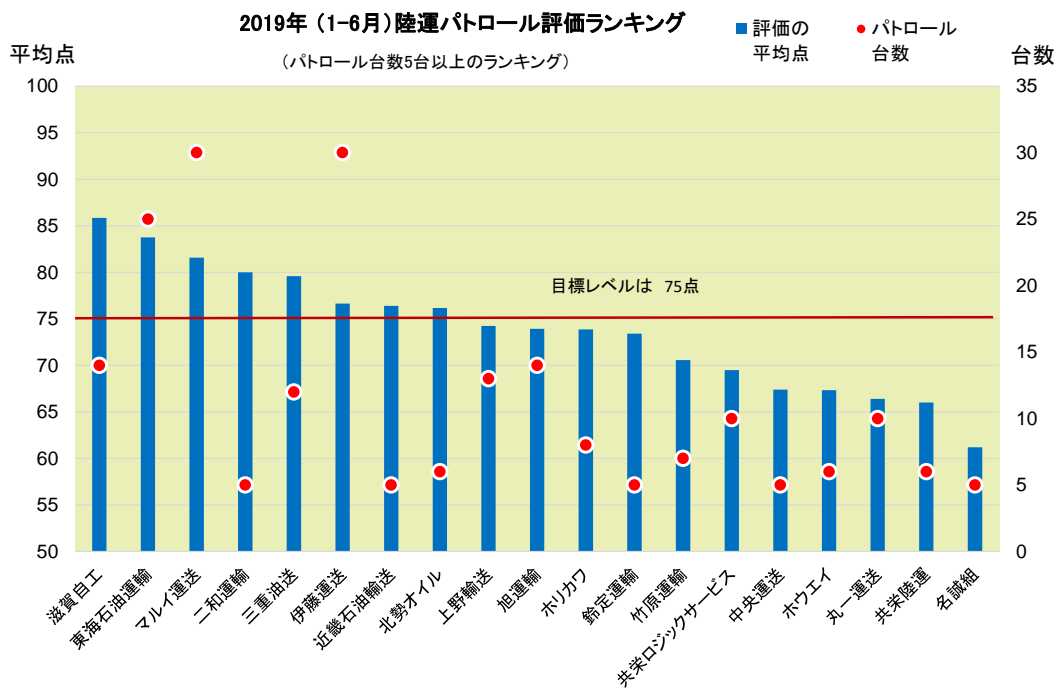

2019年7月18日

2019年上半期パトロール結果

昭和四日市石油(株)四日市製油所
陸運安全協会

1. はじめに

2019年上半期のパトロール結果を以下にまとめた。

2. 指差呼称の実践状況

指差呼称の実践は、2016年以降改善したが、頭打ちの状態となっている。

【指差呼称が全くなし】と【指差（声）のみ】の合計が19%もあり、ここを改善しないと全体の改善は図れない。

パトロールチェック項目別の評価

2018年1月から6月のパトロール件数は、270件であった。

パトロール個別項目では、積込み時の【監視でパネル中心】が23.3%と多い。改善を働きかけていく必要がある。

積込み時の監視では、2016年以降少し改善はしたが、毎回のパトロールで指摘があり、緊急時に迅速な対応を行うためにも、各社でさらに、改善に取り組んで頂きたい。

積込作業の模範作業例は、陸運安全協力会のHPに掲載されているので、各社に再度確認と乗務員への周知をお願いします。

http://www.rikuun.info/video/tumikomi_sagyou.mp4

スマートフォンからも確認できます。

3. パトロール結果会社別ランキング

2019年1月から6月までの上半期で同一会社5台以上パトロール件数のあった会社別のランキングは以下のとおりである。

4. パトロール出席率 会社ランキング

パトロール出席状況は以下の通りであり、出席率の良い会社とそうでない会社に分化している。