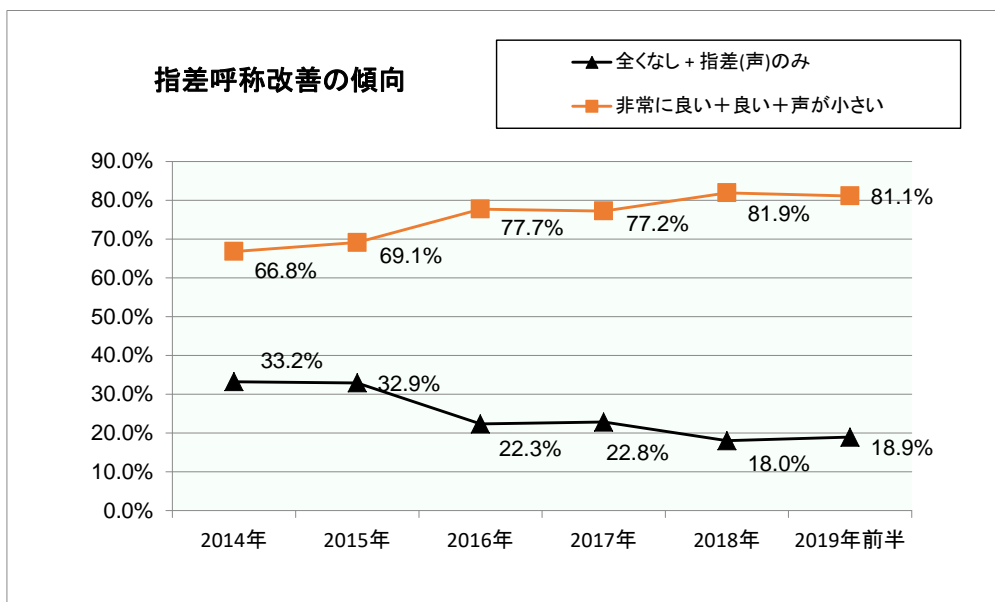

2019年7月18日

2019年上半期パトロール結果

昭和四日市石油(株)四日市製油所
陸運安全協会

1. はじめに

2019年上半期のパトロール結果を以下にまとめた。

2. 指差呼称の実践状況

指差呼称の実践は、2016年以降改善したが、頭打ちの状態となっている。

【指差呼称が全くなし】と【指差（声）のみ】の合計が19%もあり、ここを改善しないと全体の改善は図れない。

パトロールチェック項目別の評価

2018年1月から6月のパトロール件数は、270件であった。

パトロール個別項目では、積込み時の【監視でパネル中心】が23.3%と多い。改善を働きかけていく必要がある。

積込み時の監視では、2016年以降少し改善はしたが、毎回のパトロールで指摘があり、緊急時に迅速な対応を行うためにも、各社でさらに、改善に取り組んで頂きたい。

積込作業の模範作業例は、陸運安全協力会のHPに掲載されているので、各社に再度確認と乗務員への周知をお願いします。